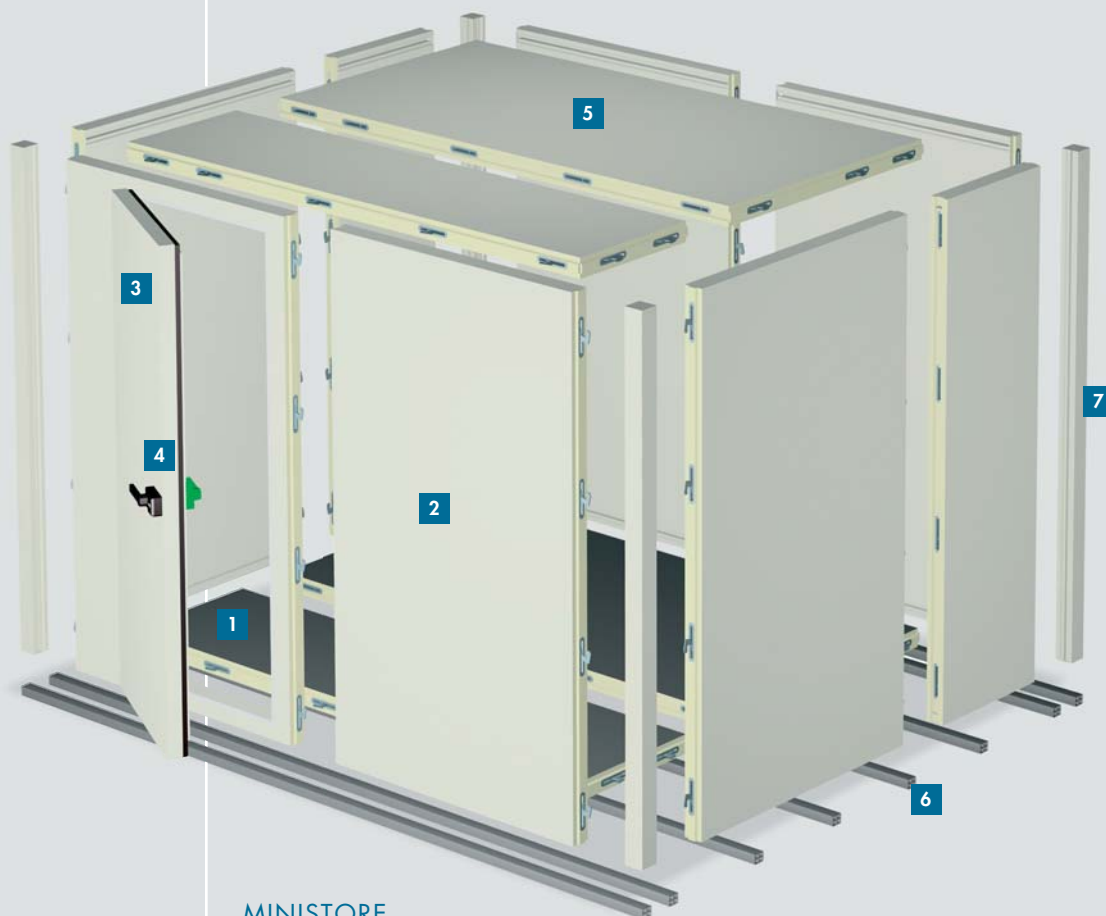

Gångjärn i komposit

Sammankoppling med excenterlås

Golv

1. utan golv
2. med kylrumsgolv
3. luftat golv för frys

MAXIMAL FUNKTIONALITET

Ministore är ett högkvalitativt polyuretanskummat kyl- eller frysrums. Ministore är ett användarvänligt och ekonomiskt system för bl.a. restauranger, pizzerior, konditorier, gatukök, restauranger, mindre butiker, blomsterhandlare etc. Ministore passar också utmärkt till sjukhus och laboratorier, även för privat bruk till större hushåll och vinkällare m.m.

Ministore är ett alternativ som Du absolut kommer att få glädje av.

Den perfekta lösningen för bästa livsmedelshantering och optimal lagring!

DET SMARTA BYGGSYSTEMET

Ministore kyl- eller frysrums kan enkelt monteras och demonteras vid behov. Den solida konstruktionen med not- och spont samt ingjutna köldbryggefria excenterlås gör detta till en verklighet. Att sedan Ministore med sitt modulsystem är enkelt att flytta gör den till en riktigt bra investering. Ministore hjälper Dig till ett mervärde i Din verksamhet.

KONSTRUERAT FÖR TUFFA TAG

Ministore är konstruerat för att klara intensiva flöden, detta tack vare sin solida konstruktion med utmärkta komponenter. Dörren heter Isotherm och är utrustad med dubbla tätninglistor och låsbart handtag med invändig nödöppningsfunktion, de flesta komponenter är tillverkade utav Rostresistenta material. Panelerna är utav sandwich konstruktion med ytskikt av livsmedelssäker vit lackerad stålplåt, isoleringskärnan utav 80mm miljöanpassad CFC- och HCFC-fri polyuretan skum.

MINISTORE

maximal funktion

MINISTORE

1. Golvpanel - 2. Väggpanel - 3. Dörrpanel
4. Lås med nödöppning - 5. Takpanel
6. Golvläkt - 7. Hörn stolpe

ISOBAR NV

Pontstraat 80 · Waregem zone 11b

B-8971 Beveren-Leie