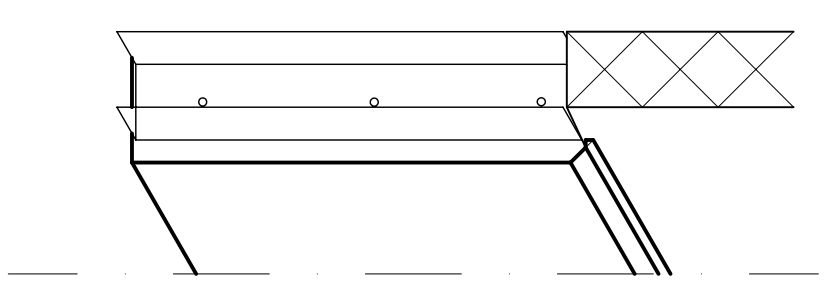

A	B
1000	900
1100	1000
1200	1100
1300	1200

Socket

V=Paneltjocklek

Montage med dolt clips

LEVERANS- ADDRESS		MONTAGE	
 ISOLET Hällingsgatan 7 - 752 28 UPSALA - Tel 08-44 59 70 - Fax 08-44 59 80 - www.isolett.se		Detaljer	
		socklar-dörr	
DATUM	RITAD	SKALA	RETNR
2009-04-15	AH	1:10	D.07
			REV