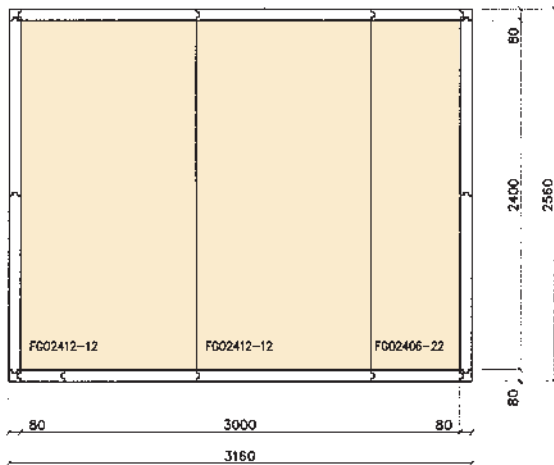

DET ULTIMATA SYSTEMET FÖR KYL- LAGRING I MINDRE SKALA

ministora[®]

ministore®

DET ULTIMATA SYSTEMET FÖR KYL- LAGRING I MINDRE SKALA

GRONDPLAN

PLAFOND

VLOER

VOORAANZICHT