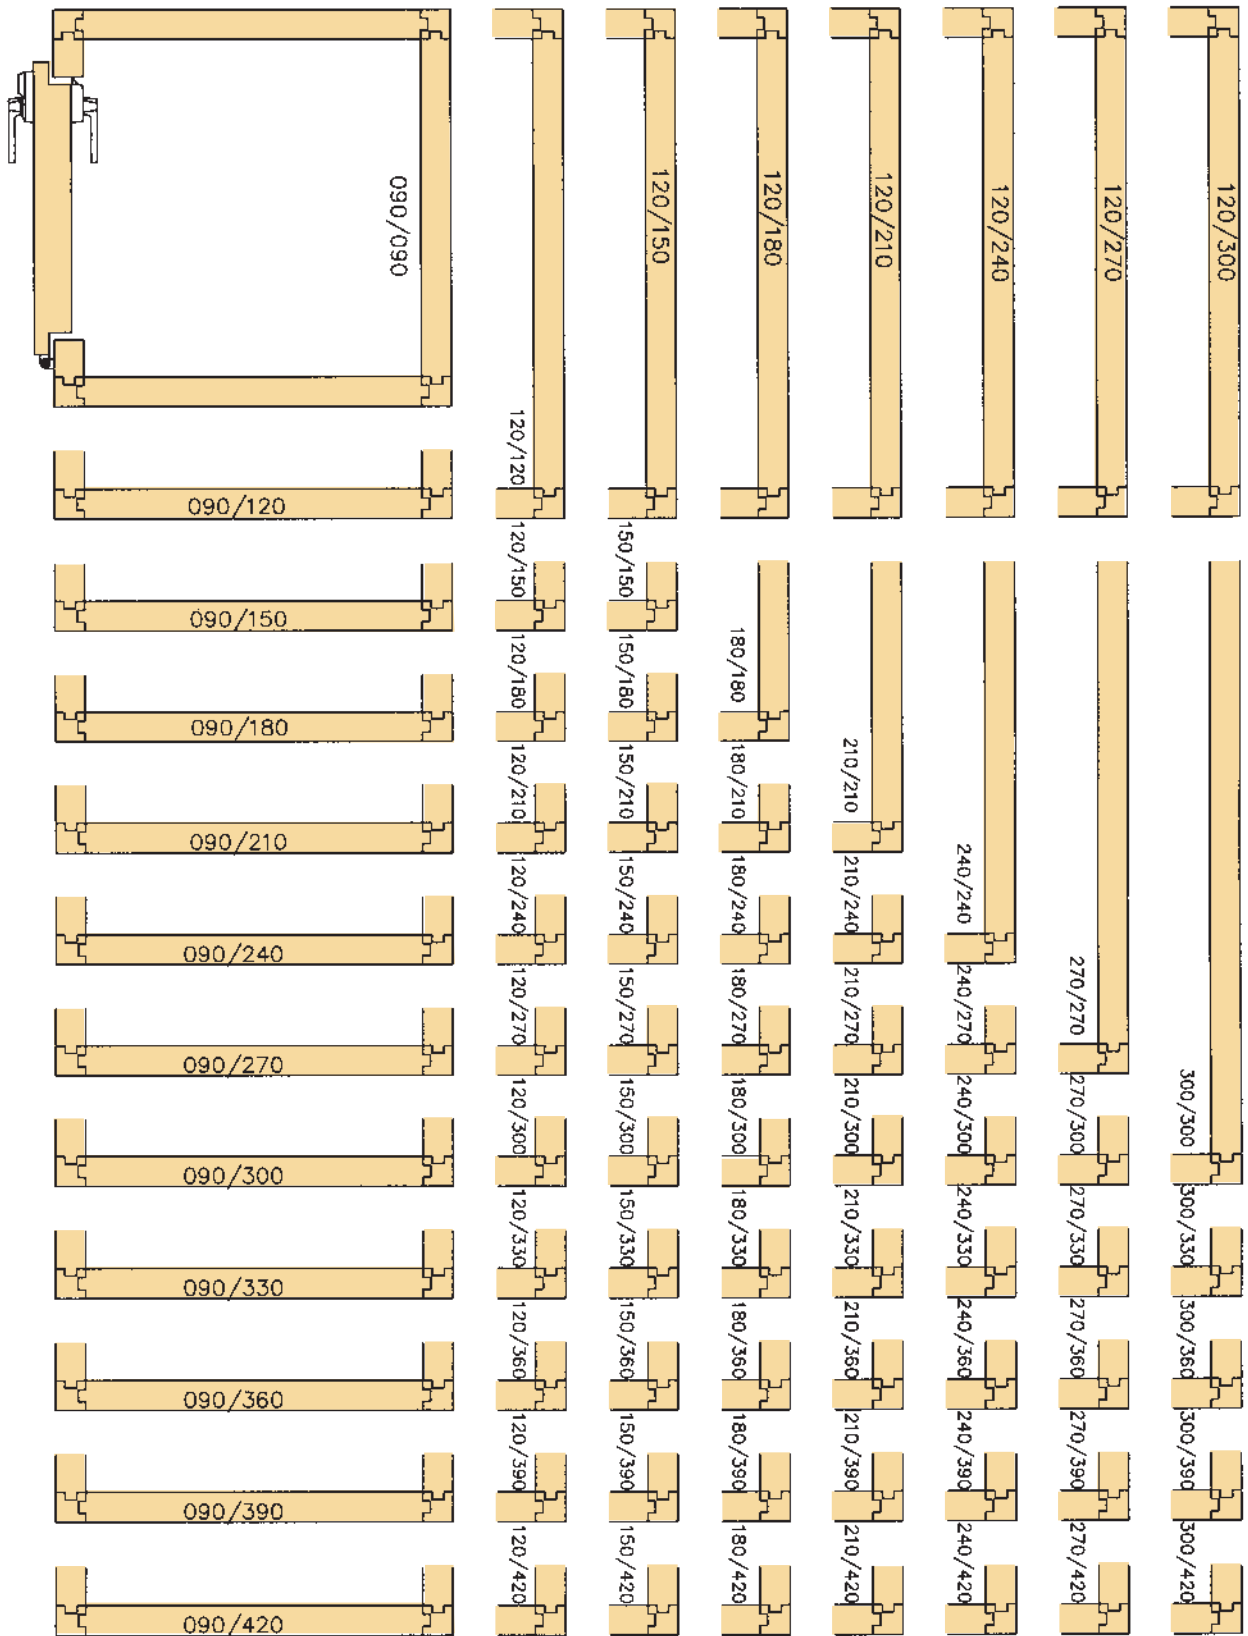

MINISTORE

MINISTORE

ISOBAR prefabricerade sandwichpaneler är anpassade för modulsystemet som gör montaget mycket snabbt och enkelt (modulbredden är anpassningsbar i 300 mm steg.) Det patenterade låssystemet med ingjutna excenterlås garanterar en tät och stark konstruktion. Väggar, golv, takpaneler och dörrar garanterar en perfekt och livsmedelssäker förvaring.

DÖRREN

Dörren är integrerad i en panelmodul, halva dörrbladets tjocklek går in i dörrsmygen och andra halvan är utanpåliggande. Låsbart Jumbo handtag med nödöppningsfunktion från insidan.

Tekniska Data

- Polyuretanskummat dörrblad tjocklek 100mm, ytskikt av galvaniserad stålplåt, vitlackerad 25my – RAL9010
- Dörrtyp MDE 070/194, dagmått = 700 x 1940mm
- Dörrtätning med dubbla halvmåne lister i gummi, släplist till rum utan golv
- Karmvärme 220V till rum med minustemperaturer

DETALJER

- Hörnstolpar 80x80mm skummade med PVC hölje, förbinder hörn vid vägg/vägg, vägg/tak och vägg/golv
- Golvbeläggning utav oslipad hårdplast 120my i grå färg

Tillval

- Golvbeläggning utav 9mm halkfri slitskyddsplywood
- Rundade invändiga hörn för optimal rengöring
- Väggskydds balkar utav hårdplast 40x50mm
- Dörr MDE 092/194, dagmått = 920 x 1940mm
- Glasdörr MDG 070/194, dagmått = 700 x 1940mm, med dubbla dörrspeglar
- Luckor MDP 062/084, 2 stycken luckor per dörr
- Tryckutjämningsventil för negativa temperaturer
- Golvvärme (under golv) för att förhindra kondens vid t.ex. nedsänkning i grop
- Instängningslarm för negativa temperaturer vid inlåsning eller panik

DET ULTIMATA SYSTEMET FÖR KYL- LAGRING I MINDRE SKALA

ministora[®]

ministore®

DET ULTIMATA SYSTEMET FÖR KYL- LAGRING I MINDRE SKALA

GRONDPLAN

PLAFOND

VLOER

VOORAANZICHT