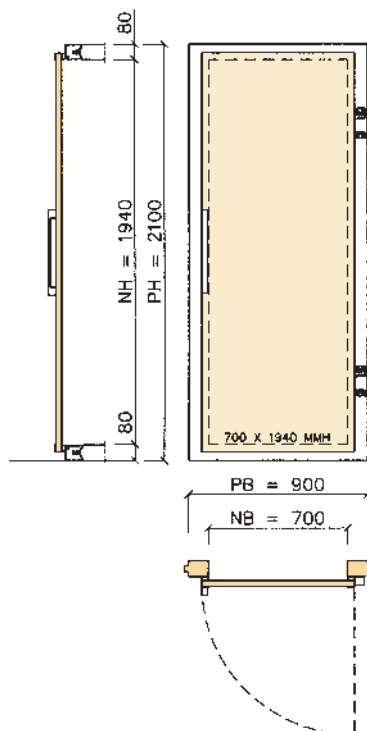

PANELEN

Högtrycksskummad HCFC-fri polyuretan isolerad plåtbeklädd sandwichpanel. För kyl- och frysrum ned till -20°C. Invändigt minsta mått 900mm, därifrån uppåt i modulsteg om 300mm i längd och bredd. Utvändig höjd 2100mm. Invändig höjd utan golv 2020mm, med golv 1940mm. För frysrum med golv tillkommer 40mm läkt för luftning.

DÖRREN

Dörren är integrerad i en panelmodul, halva dörrbladets tjocklek går in i dörrsmygen och andra halvan är utanpåliggande. Låsbart Jumbo handtag med nödöppningsfunktion från insidan.

Tekniska Data

- Polyuretanskummat dörrblad tjocklek 100mm, ytskikt av galvaniserad stålplåt, vitlackerad 25my – RAL9010
- Dörrtyp MDE 070/194, dagmått = 700 x 1940mm
- Dörrtätning med dubbla halvmåne lister i gummi, släplist till rum utan golv
- Karmvärme 220V till rum med minustemperaturer

MÖJLIGA DÖRRPLACERINGAR

ministore®

**DET ULTIMATA SYSTEMET FÖR KYL-
LAGRING I MINDRE SKALA**

MDE 070/194

MDE 092/194

MDE 070/194 GLASDÖRR

MDE 092/194 VÄNINGSDÖRR