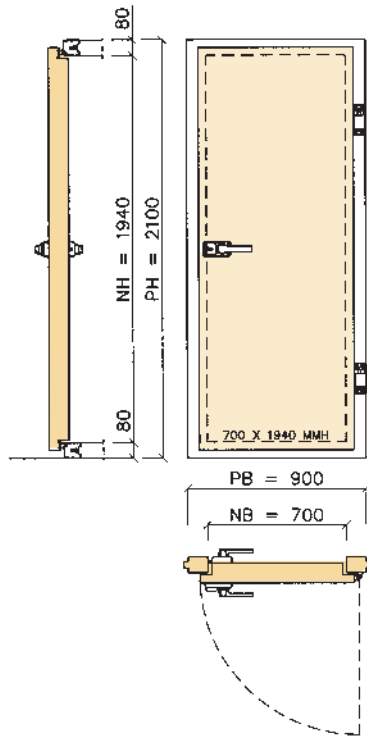

ministore®

**DET ULTIMATA SYSTEMET FÖR KYL-
LAGRING I MINDRE SKALA**

MDE 070/194