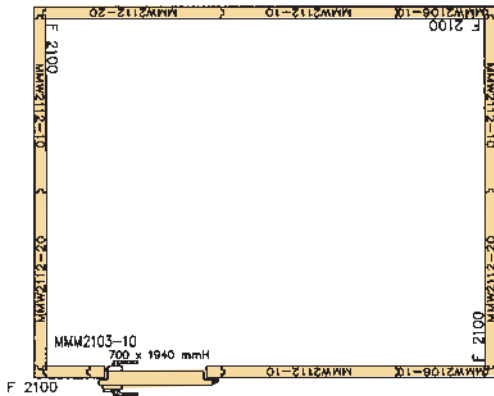

DET ULTIMATA SYSTEMET FÖR KYL- LAGRING I MINDRE SKALA

ministora[®]

ministore®

DET ULTIMATA SYSTEMET FÖR KYL- LAGRING I MINDRE SKALA

GRONDPLAN

PLAFOND

VLOER

VOORAANZICHT