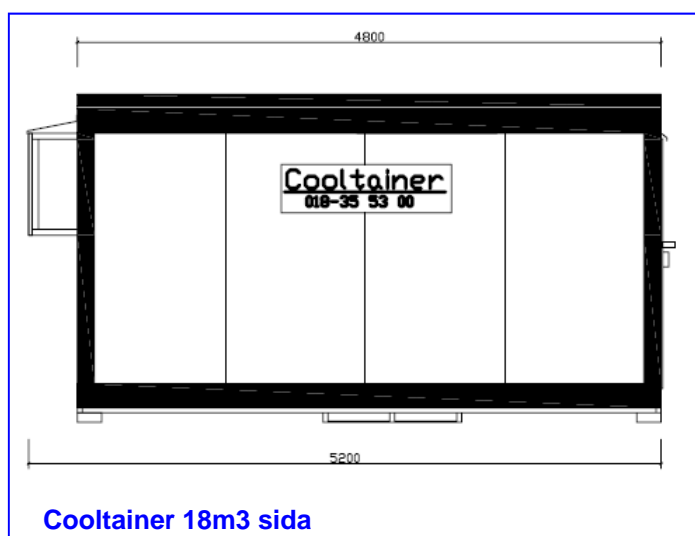

Cooltainer 18m3 sida