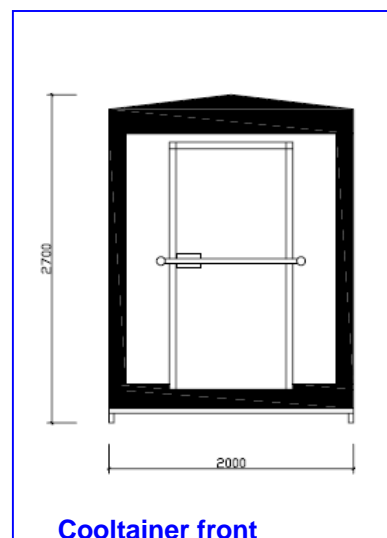

Cooltainer front

COOLTAINER

www.isolett.se

ISOLETT