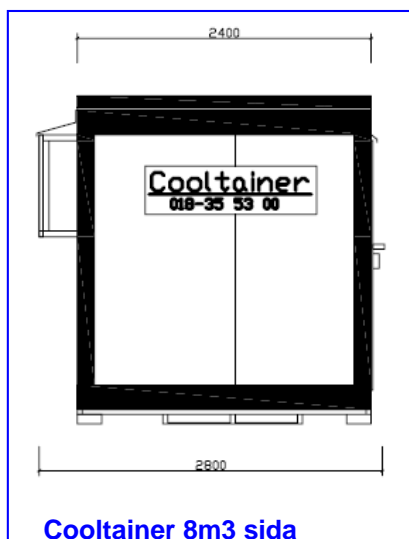

TEKNISKA DATA

Cooltainer 8m3 sida

DATA	8m3	18m3
Elmatning	380V/16A	380V/16A
Effektförbrukning	2,6 kW	3,8 kW
Hyllmeter	17,6	36,8
Golvyta	3,9m²	8,3m²
Rumsvolym	8,7m³	18,2
Temperatur	-22 till +20	-22 till +20