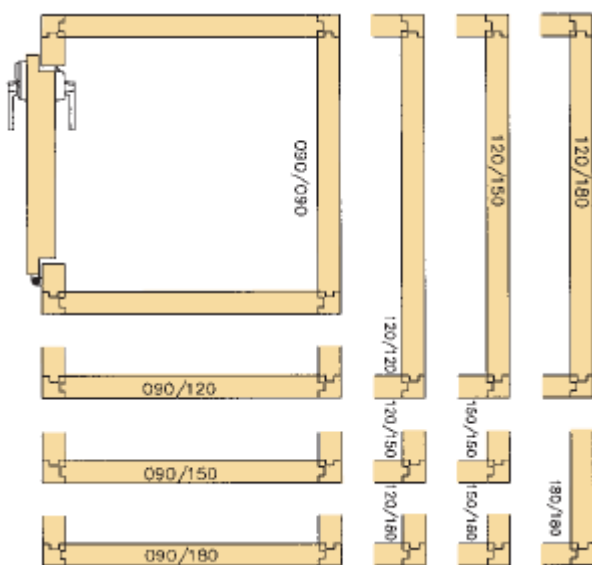

TEKNISKA DATA

ISOLERING

PUR (polyuretancellplastisolering), HCFC fri. Högtrycks-skummad med densitet 40 kg/m³. Brandegenskaper enligt DIN 4102-1 klass B2.

PANELYTSKIKT

Galvaniserad stålplåt tjocklek 0,63mm, vit lackerad polyester till 25my, livsmedelssäker.

Som tillval finns även rostfritt eller stålplåt i annan kulör.

PANELTJOCKLEK

80mm - för både kyl -och frys.

U-värde = 0,26 W/m²*K.

GOLVBELÄGGNING

Standard är halksäker grå phenol slitskyddsbelagd 120my, galvaniserad stålplåt.

Som tillval finns även 9mm WPB slitskyddsplywood.

DÖRR

Dörrblad monterad i en väggmodul, tjocklek 100mm. Låsbart handtag med nödöppningsfunktion. Dagbredd 700 eller 920mm. Frysrumsdörr utrustad med karmvärme.

TYP	BREDD	LÄNGD	VOLYM
	UTVÄNDIGT	UTVÄNDIGT	
	meter	meter	liter
90/120	1,06	1,36	2.080
90/150	1,06	1,66	2.600
90/180	1,06	1,96	3.140
90/210	1,06	2,26	3.660
90/240	1,06	2,56	4.180
90/270	1,06	2,86	4.700
90/300	1,06	3,16	5.220
120/120	1,36	1,36	2.780
120/150	1,36	1,66	3.480
120/180	1,36	1,96	4.180
120/210	1,36	2,26	4.880
120/240	1,36	2,56	5.580
120/270	1,36	2,86	6.280
120/300	1,36	3,16	6.980
120/330	1,36	3,46	7.680
120/360	1,36	3,76	8.380
120/390	1,36	4,06	9.060
120/420	1,36	4,36	9.760
150/150	1,66	1,66	4.360
150/180	1,66	1,96	5.220
150/210	1,66	2,26	6.100
150/240	1,66	2,56	6.980
150/270	1,66	2,86	7.840
150/300	1,66	3,16	8.720
150/330	1,66	3,46	9.600
150/360	1,66	3,76	10.460
150/390	1,66	4,06	11.340
150/420	1,66	4,36	12.220
180/180	1,96	1,96	6.280
180/210	1,96	2,26	7.320
180/240	1,96	2,56	8.380
180/270	1,96	2,86	9.420
180/300	1,96	3,16	10.460
180/330	1,96	3,46	11.520
180/360	1,96	3,76	12.560
180/390	1,96	4,06	13.600
180/420	1,96	4,36	14.660
210/210	2,26	2,26	8.540
210/240	2,26	2,56	9.760
210/270	2,26	2,86	10.980
210/300	2,26	3,16	12.220
210/330	2,26	3,46	13.440
210/360	2,26	3,76	14.660
210/390	2,26	4,06	15.880
210/420	2,26	4,36	17.100
240/240	2,56	2,56	11.160
240/270	2,56	2,86	12.560
240/300	2,56	3,16	13.960
240/330	2,56	3,46	15.360
240/360	2,56	3,76	16.760
240/390	2,56	4,06	18.140
240/420	2,56	4,36	19.540
270/270	2,86	2,86	14.140
270/300	2,86	3,16	15.700
270/330	2,86	3,46	17.280
270/360	2,86	3,76	18.840
270/390	2,86	4,06	20.420
270/420	2,86	4,36	21.980
300/300	3,16	3,16	17.460
300/330	3,16	3,46	19.200
300/360	3,16	3,76	20.940
300/390	3,16	4,06	22.680
300/420	3,16	4,36	24.440

MINISTORE

www.isolett.se

ISOLETT