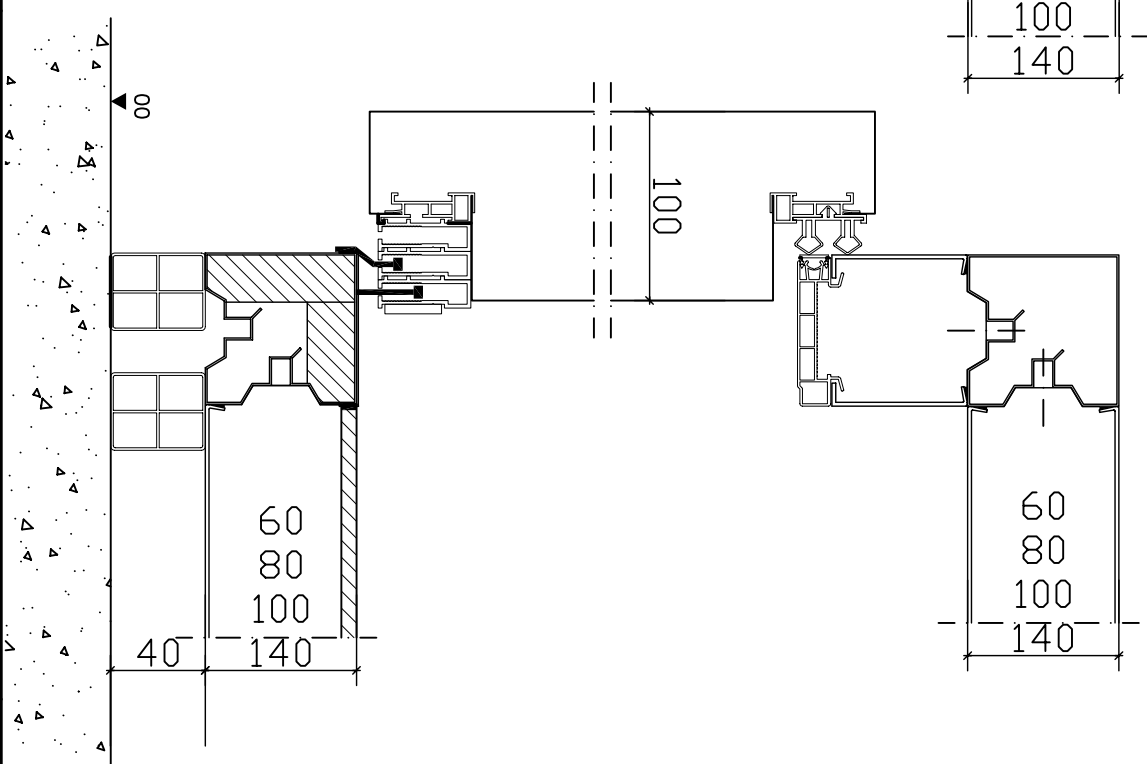

Typ : TDE

MODULRUMSDÖRR, LEVERERAS MONTERAD I PANEL

EXEMPEL PÅ STORLEKAR

TYP	NBXNH	Panelstl PBXPH
TDE2	620X2010	900X2100
TDE6	700X2010	900X2100
TDE11	800X2210	1200X2400
TDE15	920X2210	1200X2400
TDE16	920X2410	1200X2700
TDE19	1100X2210	1500X2400

<p>LEVERANS- ADDRESS</p>		<p>HÄLLINGSGÅTAN 7 - 753 28 UPSALA - Tel 08-44 59 70 - Fax 08-44 59 80 - www.isolet.se</p>	
<p><b>ISOLETT</b></p>		<p><b>DÖRDETALJ</b></p>	
<p>ISOBAR MODULRUMSDÖRR TDE</p>		<p>KARM A</p>	
<p>DATUM</p>	<p>2009-01-21</p>	<p>SKALA</p>	<p>1:20</p>
<p>RITAD</p>	<p>AG</p>	<p>RITNMR</p>	<p>D-03</p>
<p>MONTAGE</p>		<p>REV</p>	