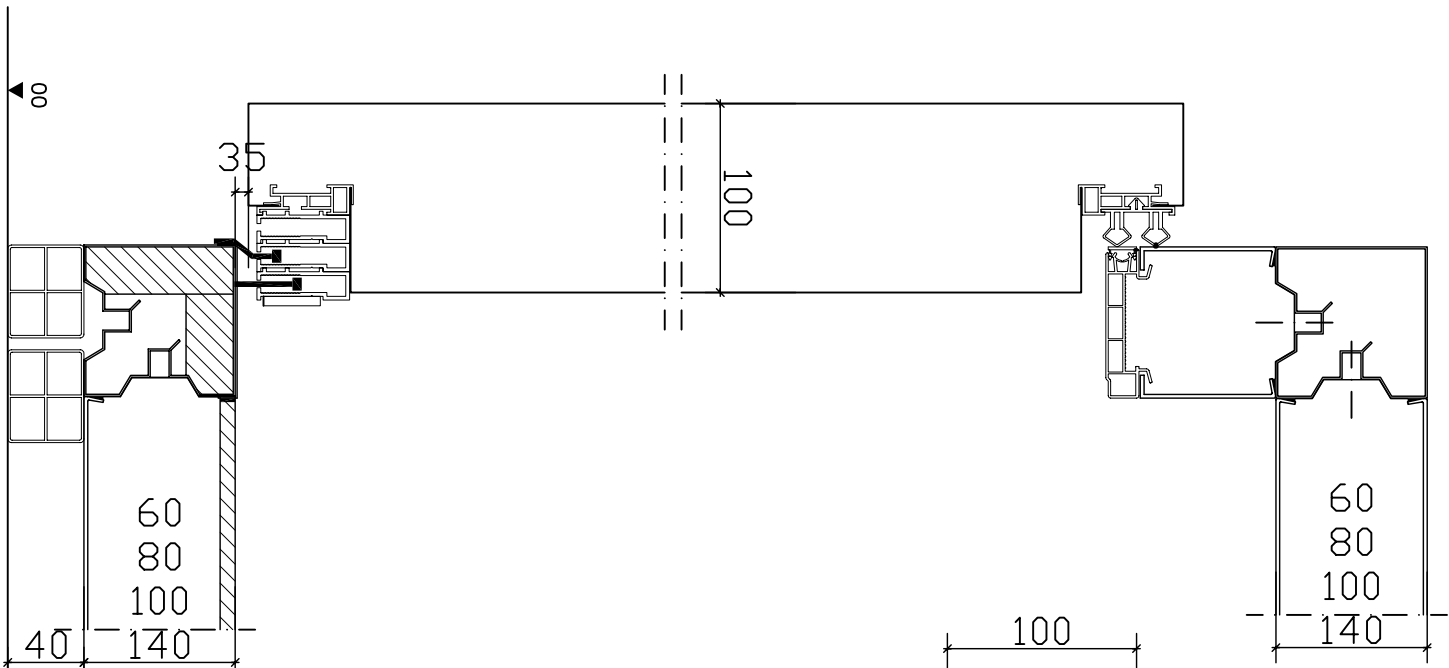

Typ : TDE

MODULRUMSDÖRR, LEVERERAS MONTERAD I PANEL

EXEMPEL PÅ STORLEKAR

TYP	NBXNH	Panelstl PBXPH
TDE2	620X2010	900X2100
TDE6	700X2010	900X2100
TDE11	800X2210	1200X2400
TDE15	920X2210	1200X2400
TDE16	920X2410	1200X2700
TDE19	1100X2210	1500X2400

<p>LEVERANS- ADDRESS</p>		<p>HÄLLINGSGÅTAN 7 - 753 28 UPSALA - Tel 08-44 59 70 - Fax 08-44 59 80 - www.isolet.se</p>	
<p><b>ISOLETT</b></p>		<p><b>DÖRDETALJ</b></p>	
<p>ISOBAR MODULRUMSDÖRR TDE</p>		<p>KARM A</p>	
<p>DATUM</p>	<p>2009-01-21</p>	<p>SKALA</p>	<p>1:20</p>
<p>RITAD</p>	<p>AG</p>	<p>RITNMR</p>	<p>D-03</p>
<p>MONTAGE</p>		<p>REV</p>	