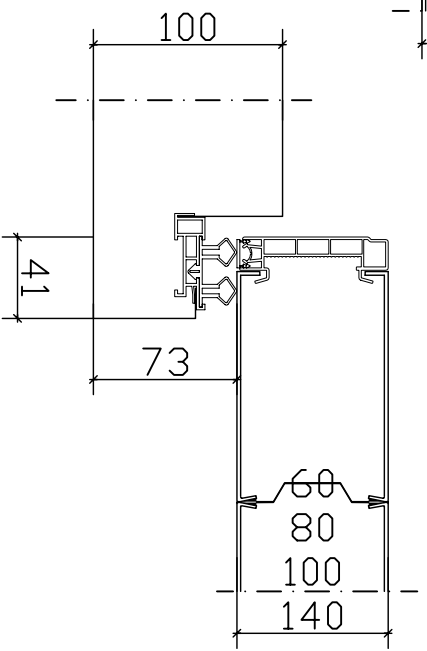

Typ : TDE

MODULRUMSDÖRR, LEVERERAS MONTERAD I PANEL

EXEMPEL PÅ STORLEKAR

TYP	NBXNH	Panelstl PBXPH
TDE2	620X2010	900X2100
TDE6	700X2010	900X2100
TDE11	800X2210	1200X2400
TDE15	920X2210	1200X2400
TDE16	920X2410	1200X2700
TDE19	1100X2210	1500X2400

<p>LEVERANS- ADDRESS</p>		<p>HÄLLINGSGÅTAN 7 - 753 28 UPSALA - Tel 08-44 59 70 - Fax 08-44 59 80 - www.isolet.se</p>	
<p><b>ISOLETT</b></p>		<p><b>DÖRDETALJ</b></p>	
<p>ISOBAR MODULRUMSDÖRR TDE</p>		<p>KARM A</p>	
<p>DATUM</p>	<p>2009-01-21</p>	<p>SKALA</p>	<p>1:20</p>
<p>RITAD</p>	<p>AG</p>	<p>RITNMR</p>	<p>D-03</p>
<p>MONTAGE</p>		<p>REV</p>	