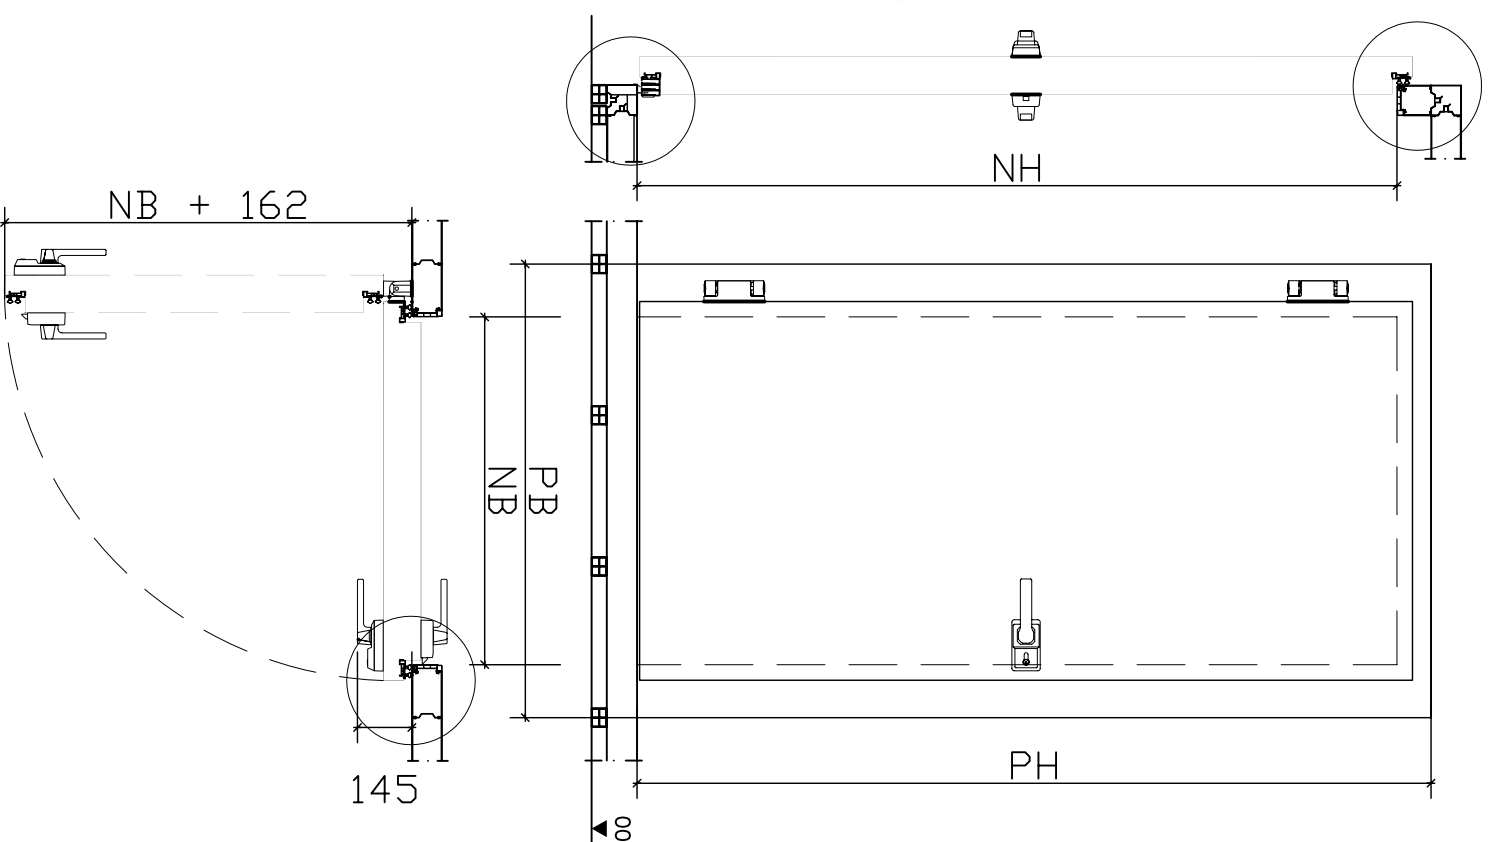

Typ : TDE

MODULRUMSDÖRR, LEVERERAS MONTERAD I PANEL

EXEMPEL PÅ STORLEKAR

TYP	NBXNH	Panelstl PBXPH
TDE2	620X2010	900X2100
TDE6	700X2010	900X2100
TDE11	800X2210	1200X2400
TDE15	920X2210	1200X2400
TDE16	920X2410	1200X2700
TDE19	1100X2210	1500X2400

<p>LEVERANS- ADDRESS</p>		<p>HÄLLINGSGÅTAN 7 - 753 28 UPSALA - Tel 08-44 59 70 - Fax 08-44 59 80 - www.isolet.se</p>	
<p><b>ISOLETT</b></p>		<p><b>DÖRDETALJ</b></p>	
<p>ISOBAR MODULRUMSDÖRR TDE</p>		<p>KARM A</p>	
<p>DATUM</p>	<p>2009-01-21</p>	<p>SKALA</p>	<p>1:20</p>
<p>RITAD</p>	<p>AG</p>	<p>RITNMR</p>	<p>D-03</p>
<p>MONTAGE</p>		<p>REV</p>	