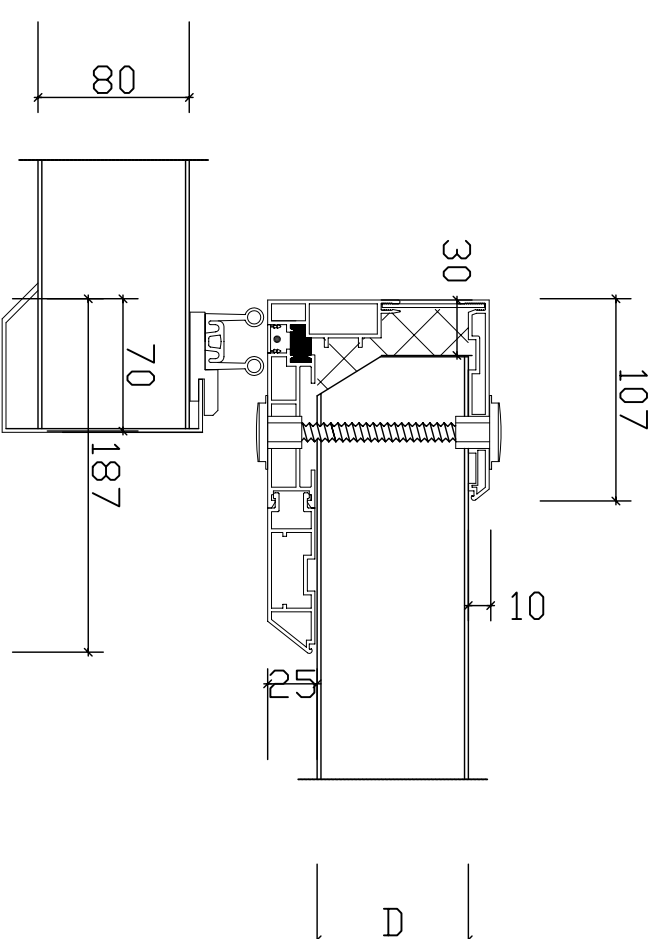

type : NSE

ISONOMIC SKJUTDÖRR FÖR NEGATIVA TEMPERATURER MED VÄRMEKABEL
KARMTYP B I VITLACKERAD ALUMINIUM

EXEMPEL PÅ STORLEKAR

TYP	NBXNH	SBXSH	DBXDH	RAIL
NSE2	800X2010	860X2040	2200X2210	2321
NSE6	920X2010	980X2040	2440X2210	2321
NSE10	1100X2010	1160X2040	2800X2210	2322
NSE14	1220X2010	1280X2040	3040X2210	2323
NSE15	1220X2210	1280X2240	3040X2410	2323
NSE18	1400X2010	1460X2040	3400X2210	2324
NSE20	1400X2410	1460X2440	3400X2610	2324

LEVERANS- ADDRESS		MONTAGE	
ISOLET			
DÖRREDETALJ ISONOMIC SKJUTDÖRR NSE			
Hällingsgatan 7 - 752 28 UPSALA - Tel 08-44 59 70 - Fax 08-44 59 80 - www.isolett.se	KARMB	SKALA 1:20	RITNRS D-04
DATAUM 2009-02-05	RITAD AG		REV