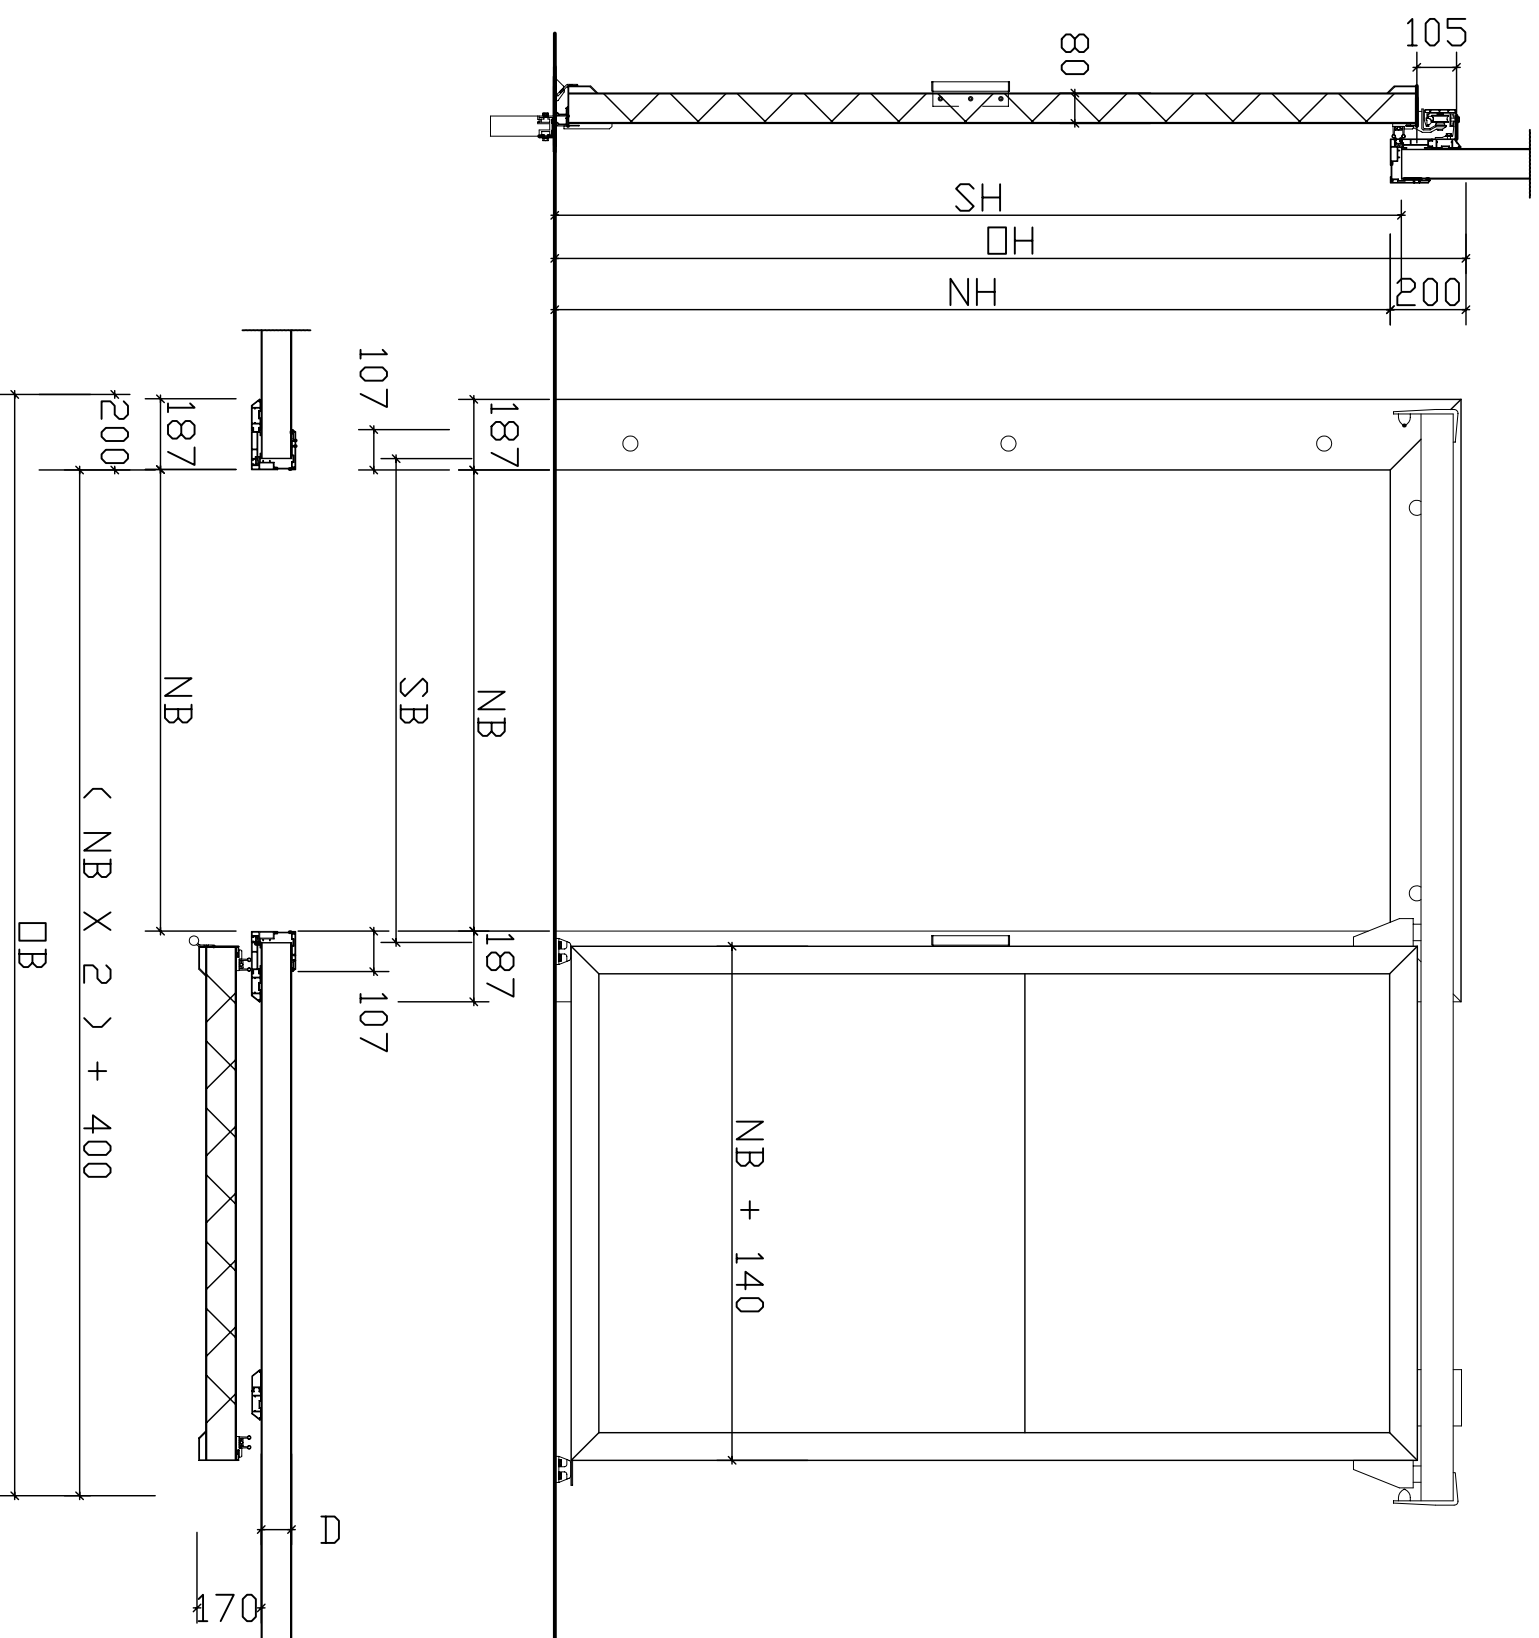

type : NSE

ISONOMIC SKJUTDÖRR FÖR NEGATIVA TEMPERATURER MED VÄRMEKABEL
KARMTYP B I VITLACKERAD ALUMINIUM

EXEMPEL PÅ STORLEKAR

TYP	NBXNH	SBXSH	DBXDH	RAIL
NSE2	800X2010	860X2040	2200X2210	2321
NSE6	920X2010	980X2040	2440X2210	2321
NSE10	1100X2010	1160X2040	2800X2210	2322
NSE14	1220X2010	1280X2040	3040X2210	2323
NSE15	1220X2210	1280X2240	3040X2410	2323
NSE18	1400X2010	1460X2040	3400X2210	2324
NSE20	1400X2410	1460X2440	3400X2610	2324