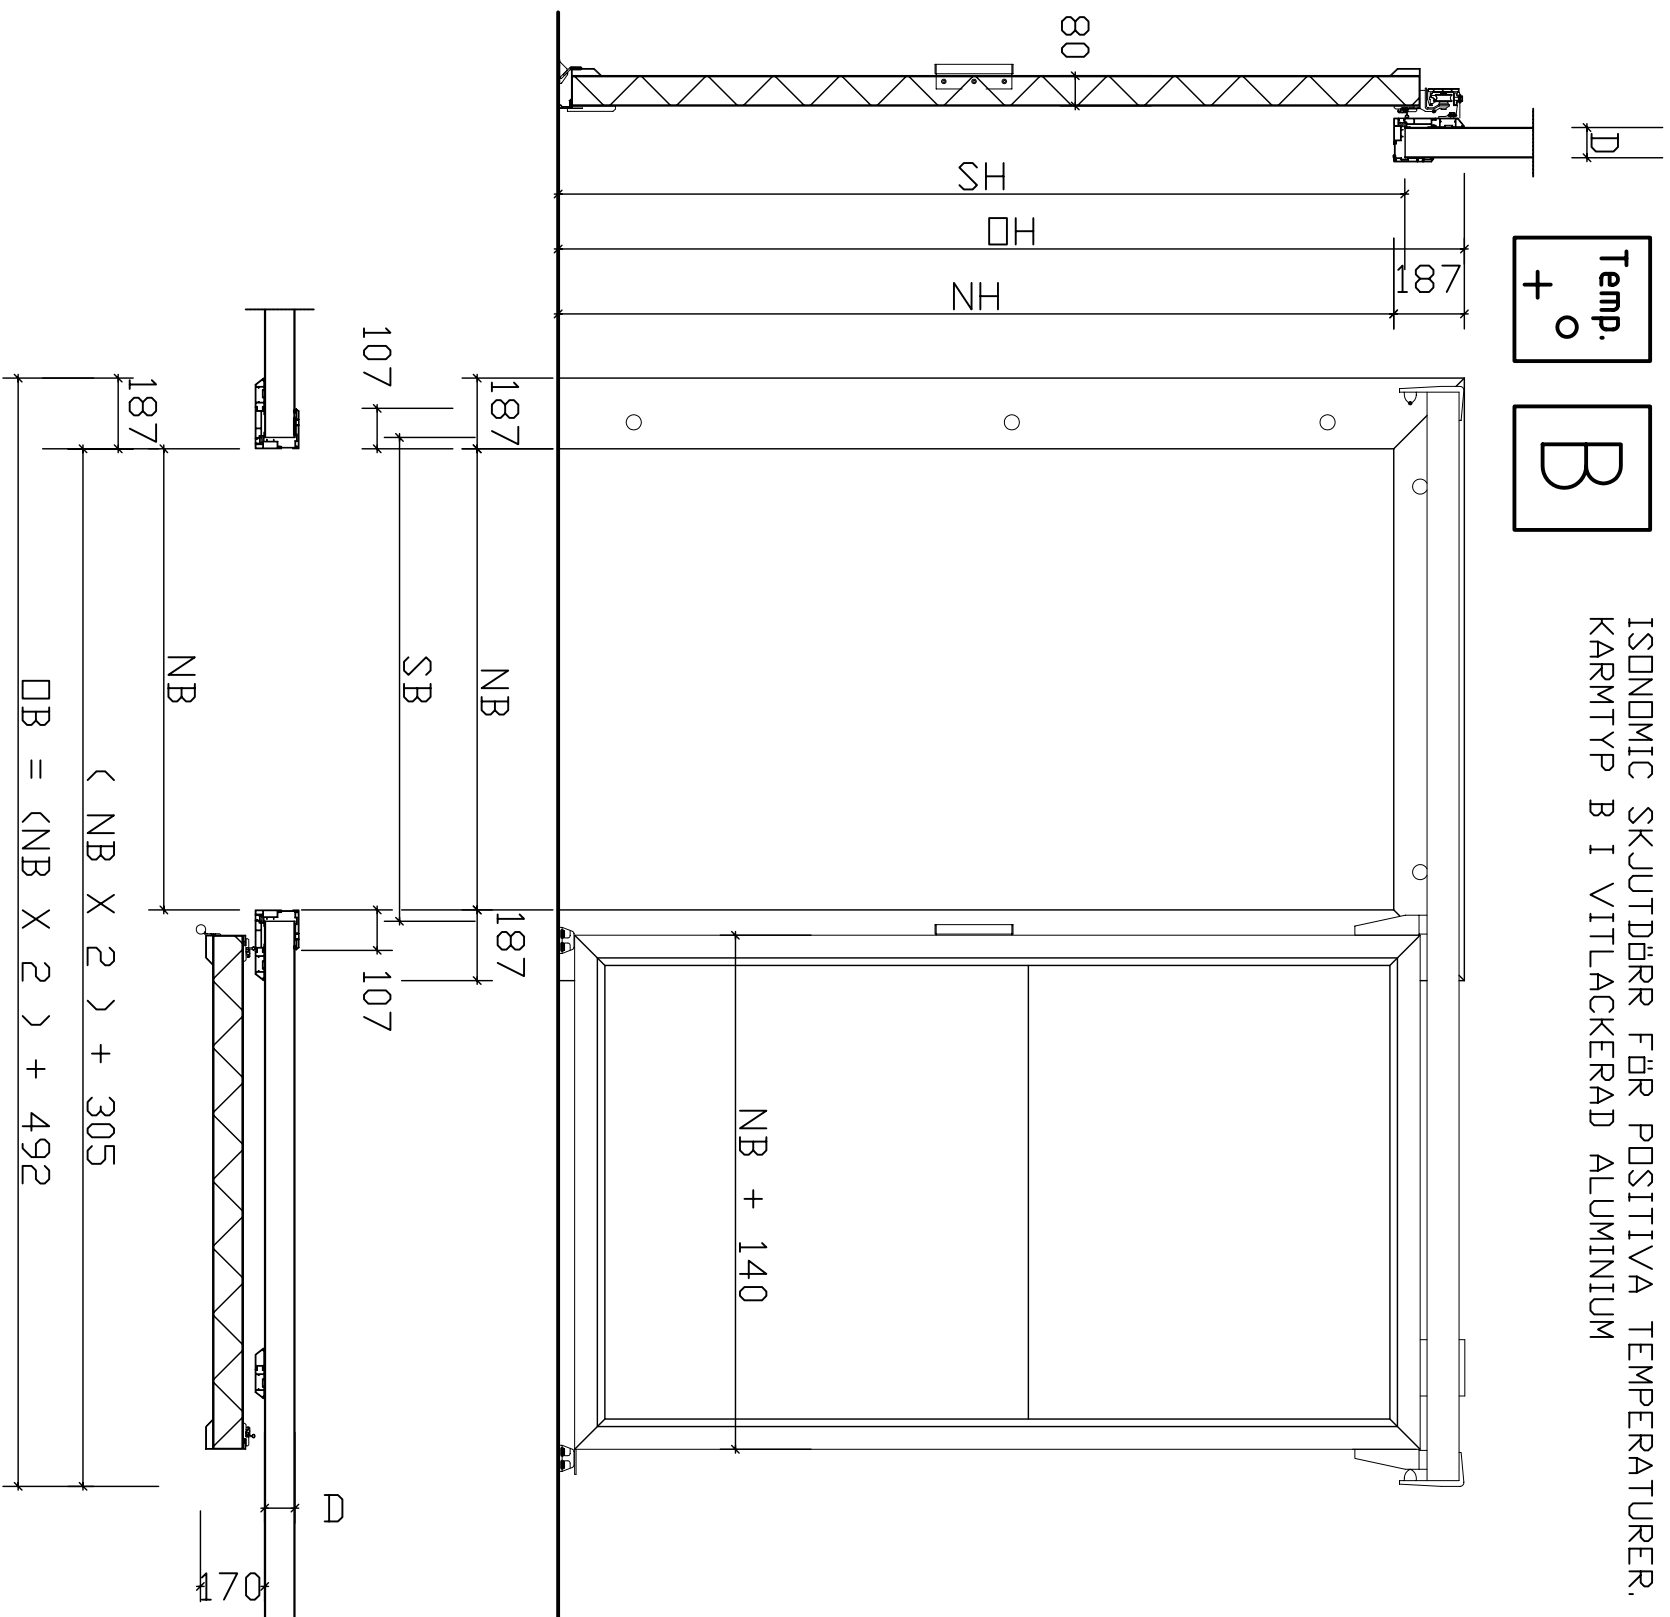

type : ISE

Temp.  $^{\circ}$   
+

B

ISONOMIC SKJUTDÖRR FÖR POSITIVA TEMPERATURER.  
KARMTYP B I VITLACKERAD ALUMINIUM

EXEMPEL PÅ STORLEKAR

TYP	NBXNH	SBXSH	DBXDH	RAIL
ISE2	800X2010	820X2020	2220X2230	2321
ISE6	920X2010	940X2020	2460X2230	2321
ISE10	1100X2010	1120X2020	2820X2230	2322
ISE14	1220X2010	1240X2020	3060X2230	2323
ISE15	1220X2210	1240X2220	3060X2430	2323
ISE18	1400X2010	1420X2020	3420X2230	2324
ISE20	1400X2410	1420X2420	3420X2630	2324

SKALA 1:20

RITNMR D-05

REV