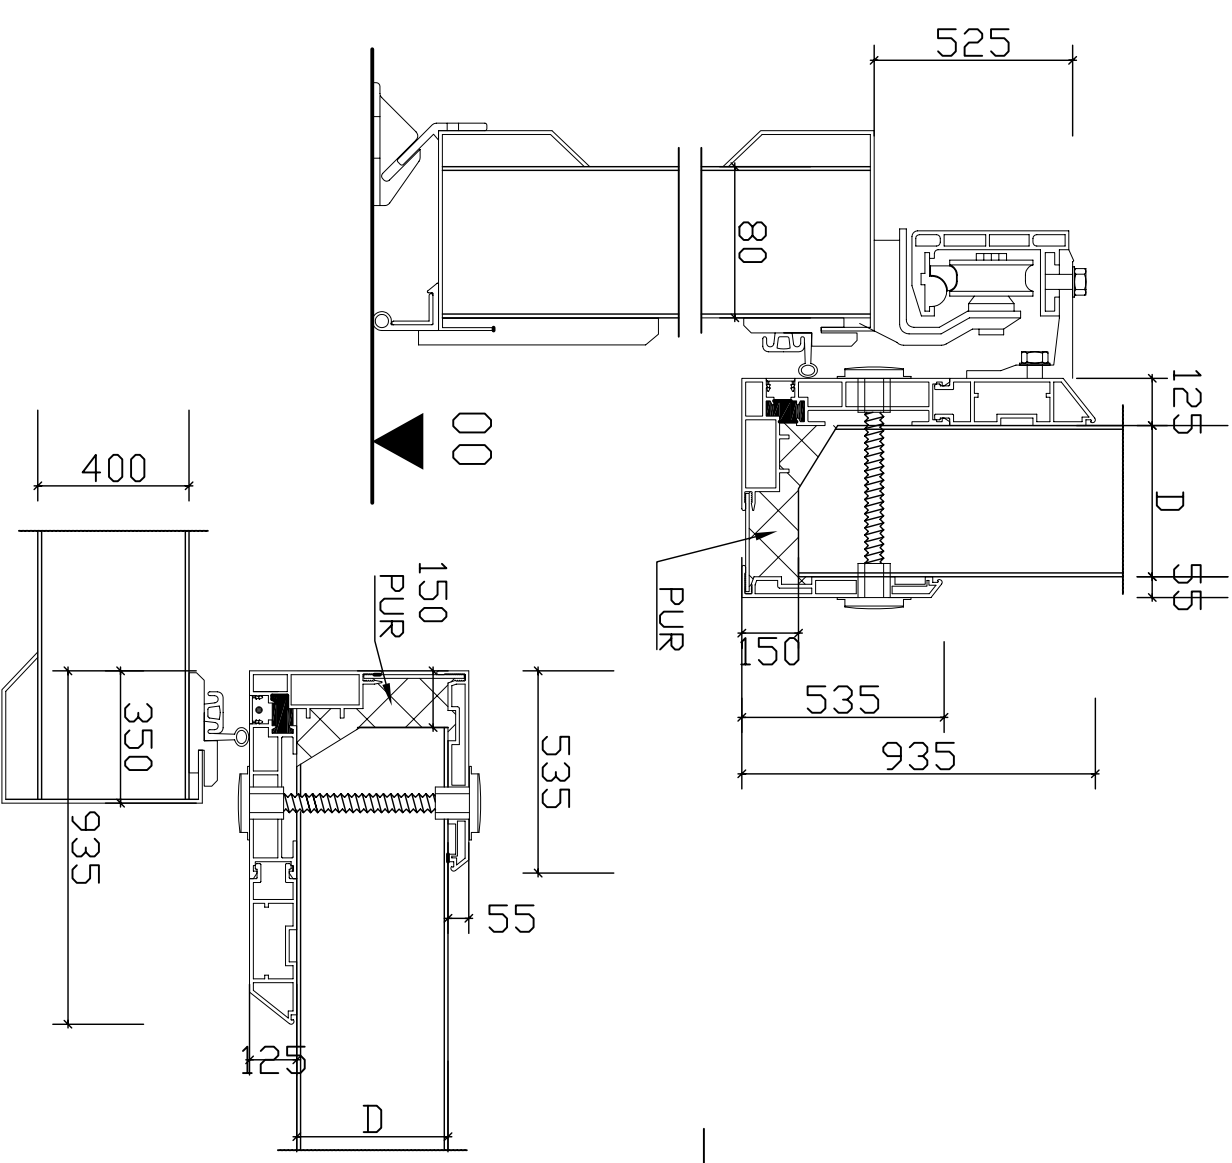

type : ISE

Temp.  $^{\circ}$   
+

B

ISONOMIC SKJUTDÖRR FÖR POSITIVA TEMPERATURER.  
KARMTYP B I VITLACKERAD ALUMINIUM

EXEMPEL PÅ STORLEKAR

TYP	NBXNH	SBXSH	DBXDH	RAIL
ISE2	800X2010	820X2020	2220X2230	2321
ISE6	920X2010	940X2020	2460X2230	2321
ISE10	1100X2010	1120X2020	2820X2230	2322
ISE14	1220X2010	1240X2020	3060X2230	2323
ISE15	1220X2210	1240X2220	3060X2430	2323
ISE18	1400X2010	1420X2020	3420X2230	2324
ISE20	1400X2410	1420X2420	3420X2630	2324

LEVERANS-  
ADDRESS

MONTAGE

**ISOLET**

DÖRREDETALJ  
ISONOMIC SKJUTDÖRR ISE

Hällingsgatan 7 - 752 28 UPSALA - Tel 08-44 59 70 - Fax 08-44 59 80 - www.isolett.se

KARM B

DATUM 2009-02-06

RITAD AG

SKALA 1:20

RITNMR D-05

REV