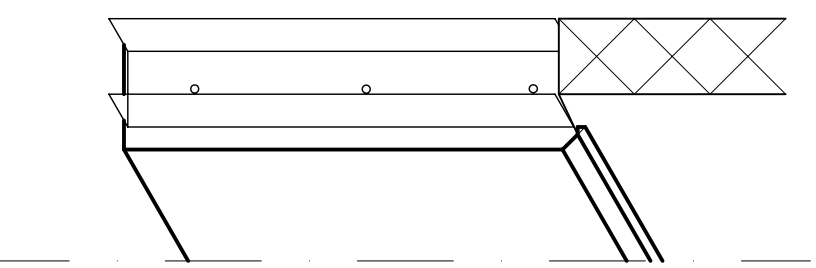

A	B
1000	900
1100	1000
1200	1100
1300	1200

Socket

V=Paneltjocklek

Montage med dolt clips

LEVERANS- ADDRESS		MONTAGE	
 <b>ISOLET</b> Hällingsgatan 7 - 752 28 UPSALA - Tel 08-44 59 70 - Fax 08-44 59 80 - www.isolett.se		<b>Detaljer</b> <b>socklar-dörr</b>	
		DATUM 2009-04-15	RITAD AH
		REV	