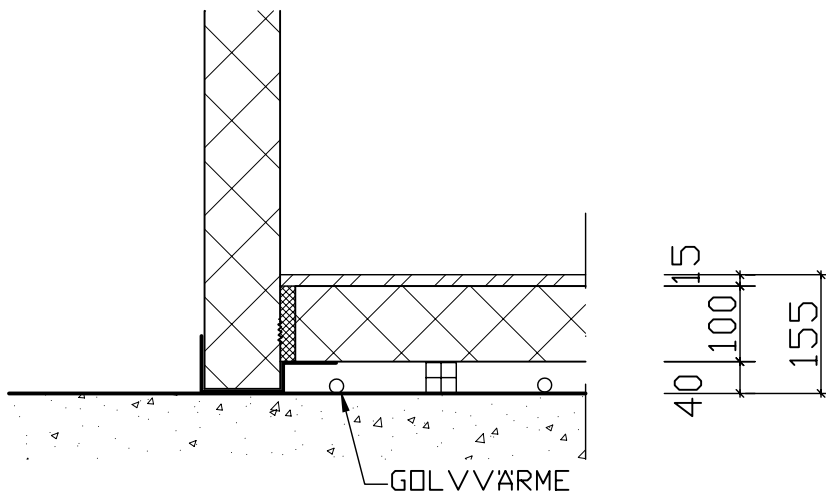

MODULPANELGOLV PÅ LÄKT

INDUSTRIPANELGOLV PÅ LÄKT

LEVERANS- ADRESS		MONTAGE
ISOLETT  PANELBYGGEN		GOLV DETALJ PANELGOLV PÅ LÄKT
<small>Bergsbrunnagatan 22 - 753 23 UPPSALA - Tel 018-14 59 70 - Fax 018-14 59 80 - www.isolett.se</small>		
DATUM	RITAD	SKALA
2007-03-12	AG	1:10
		RITN.NR
		G:05
		REV