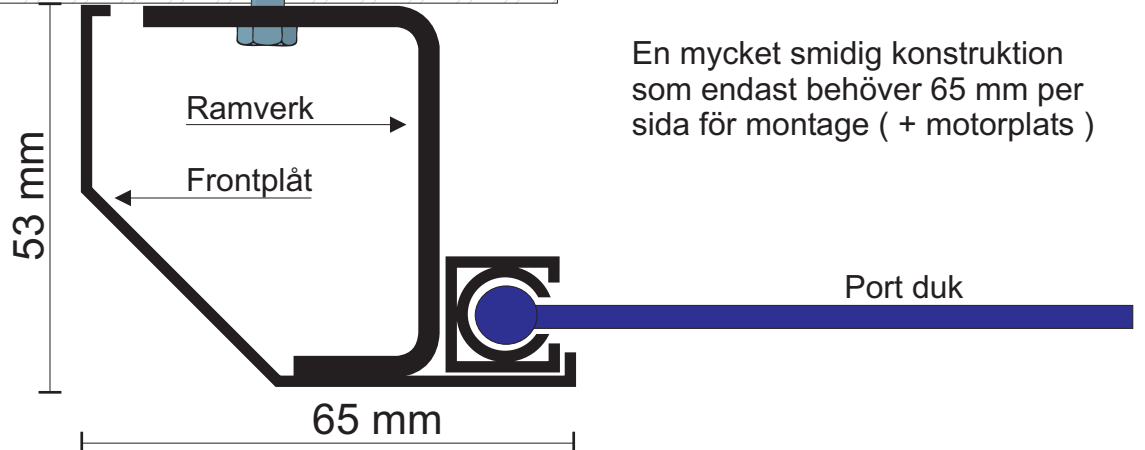

ÖVRIGT:

Maxmått:	B x H	3500 x 3500 mm
Byggbredd:		(65 + 65 + motor 150 mm) = + 280 mm
Bygghöjd:		+ 450 mm (special 340 mm)

Isolett förbehåller sig rätten att ändra konstruktion i syfte att förbättra produkten.

Bild på den sidohängda motorn

Bild på styrskåp med nödstop

ÖVRIGT

Port typ, inomhusport upp till 3500 x 3500 mm.

Otroligt små byggmått. 65 mm i sida.

Automatisk återställning, ifall portduken skulle köras på.