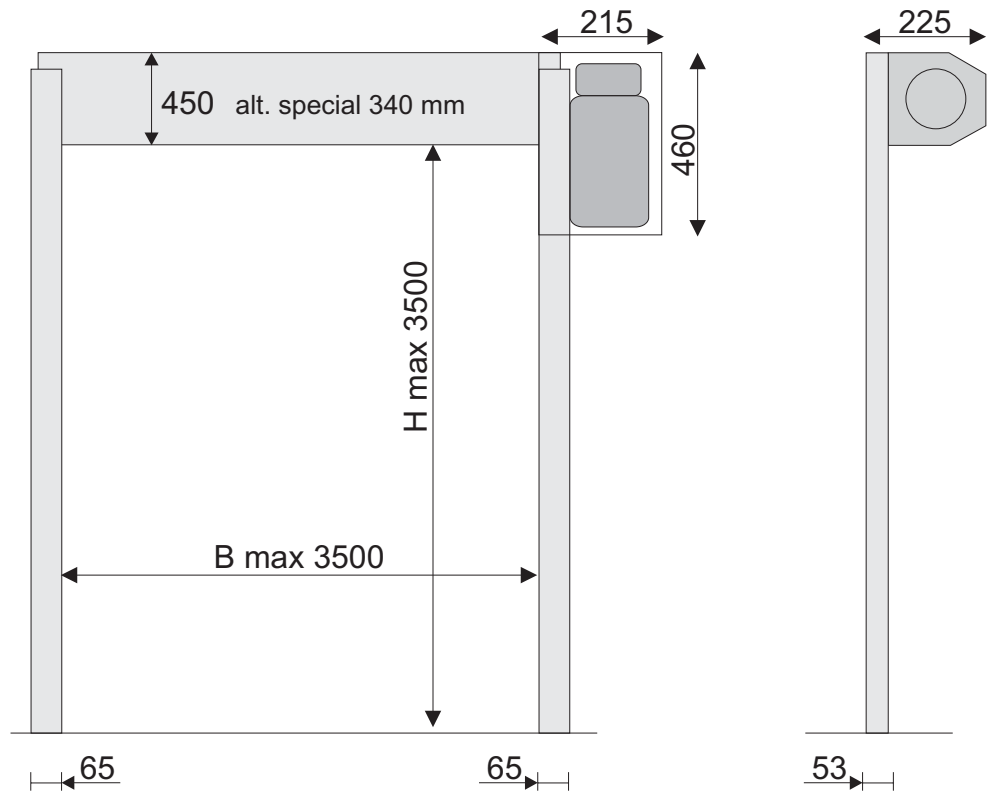

ÖVRIGT:

Maxmått:	B x H	3500 x 3500 mm
Byggbredd:		(65 + 65 + motor 150 mm) = + 280 mm
Bygghöjd:		+ 450 mm (special 340 mm)

Isolett förbehåller sig rätten att ändra konstruktion i syfte att förbättra produkten.

Bild på den sidohängda motorn

Bild på styrskåp med nödstop

ÖVRIGT

Port typ, inomhusport upp till 3500 x 3500 mm.

Otroligt små byggmått. 65 mm i sida.

Automatisk återställning, ifall portduken skulle köras på.