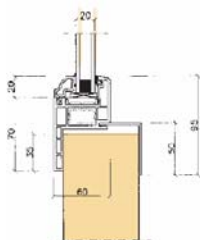

Siktruta / Fönster

Siktruta finns som tillval med vita pvc foder och isolerglas. Storlekar 300x400 och 300x800mm.

Finns även i kabinmodell rund 200mm med rostfri kantring.

Storlekar

Typ	NB x NH
1	620 x 1780
2	620 x 2010
5	700 x 1780
6	700 x 2010
10	800 x 2010
14	920 x 2010
18	1100 x 2010
19	1100 x 2210
22	1220 x 2010
23	1220 x 2210
24	1220 x 2410
26	1400 x 2010
27	1400 x 2210
28	1400 x 2410
30	1520 x 2010
31	1520 x 2210
32	1520 x 2410