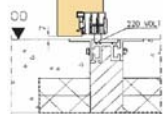

ODE - Frysrumsdörr

Dörrtyp ODE slagdörr för negativa temperaturer med dubbla släplister mot ingjutningströskel. Tröskeln utrustad med 3-dubbel elvärmeslinga. Dörren med stigande gångjärn.