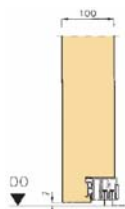

OFE - Kylrumsdörr

Dörrtyp OFE slagdörr för positiva temperaturer med dubbla släplister mot golv, dörren har stigande gångjärn som lyfter dörren från golvet vid öppning.