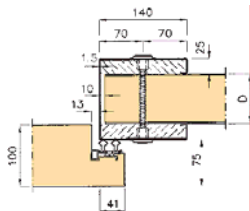

Siktruta / Fönster

Siktruta finns som tillval med vita pvc foder och isolerglas. Storlekar 300x400 och 300x800mm.

Finns även i kabinmodell rund 200mm med rostfri kantring.

Storlekar

Typ	NB x NH
1	620 x 1780
2	620 x 2010
5	700 x 1780
6	700 x 2010
10	800 x 2010
14	920 x 2010
18	1100 x 2010
19	1100 x 2210
22	1220 x 2010
23	1220 x 2210
24	1220 x 2410
26	1400 x 2010
27	1400 x 2210
28	1400 x 2410
30	1520 x 2010
31	1520 x 2210
32	1520 x 2410