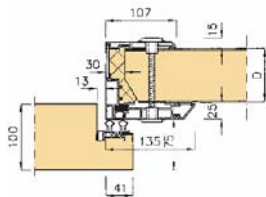

Karmtyp B och C

Karmtyp B i vitlackerad aluminium med demonterbart lock för enkelt byte av karmvärme (vid frysapplikationer).