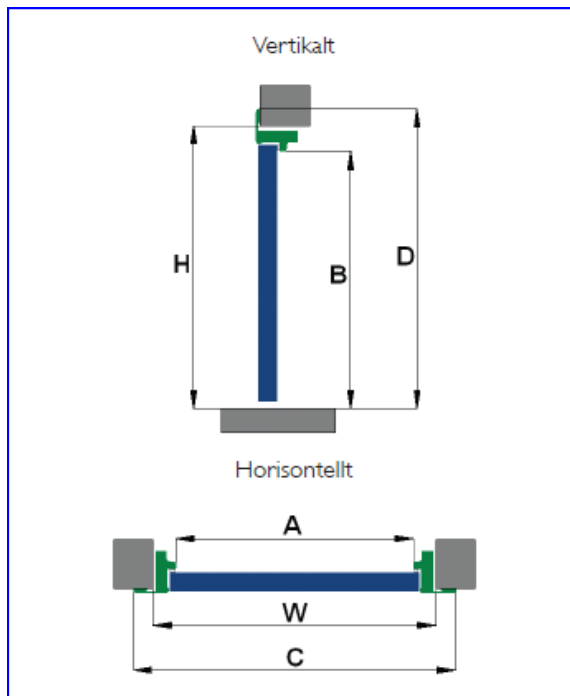

## DÖRRBLAD

Helt slät dörrbladsyta säkerställer hygienkraven. Dörrbladstjocklek 55mm. U-värde 0,42W/m<sup>2</sup>\*K. Ytskikt i glasfiberarmerad polyester (standard kulör RAL9010 vit).

Kantprofil i naturanodiserad aluminium. Kärna av CFC fri polyuretan. Släplista under dörrblad som tätar mot golv.

## STANDARD DIMENSIONER

Modell	Håltagnings- mått i mm	Karmdagmått i mm	Foderytter- mått i mm
	W x H	A x B	C x D
7 x 21	700 x 2100	590 x 2047	770 x 2138
8 x 21	800 x 2100	690 x 2047	870 x 2138
9 x 21	900 x 2100	790 x 2047	970 x 2138
10 x 21	1000 x 2100	890 x 2047	1070 x 2138
11 x 21	1100 x 2100	990 x 2047	1170 x 2138
12 x 21	1200 x 2100	1090 x 2047	1270 x 2138
13 x 21	1300 x 2100	1190 x 2047	1370 x 2138
15 x 21 D	1500 x 2100	1390 x 2047	1570 x 2138
17 x 21 D	1700 x 2100	1590 x 2047	1770 x 2138
19 x 21 D	1900 x 2100	1790 x 2047	1970 x 2138
21 x 21 D	2100 x 2100	1990 x 2047	2170 x 2138
23 x 21 D	2300 x 2100	2190 x 2047	2370 x 2138