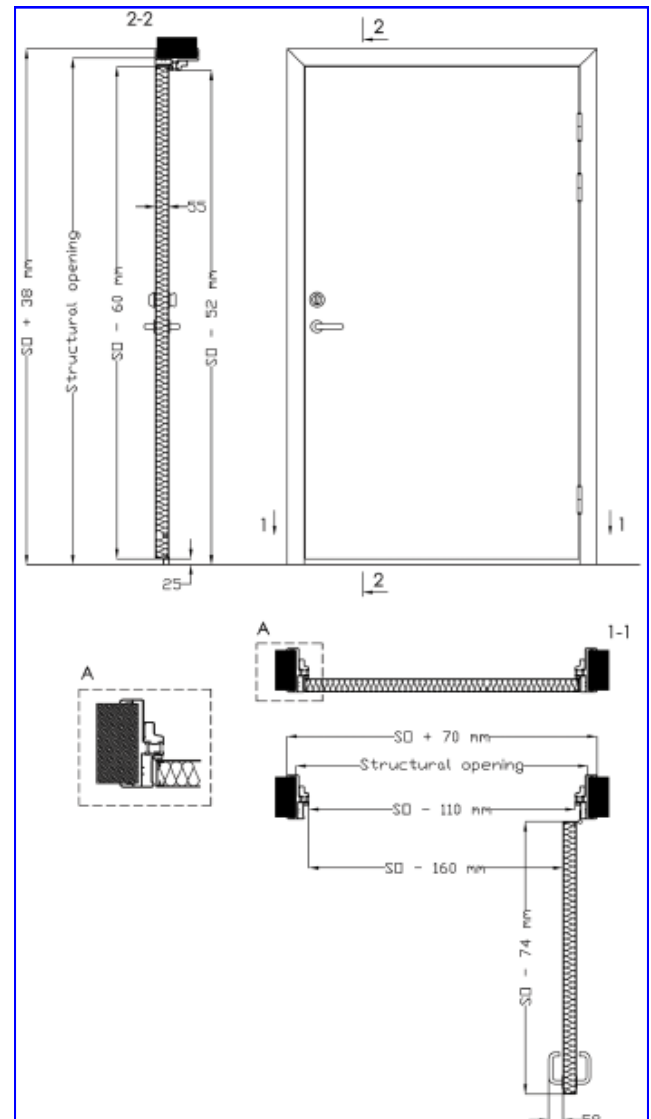

## DÖRRBLAD

Helt slät dörrbladsyta säkerställer hygienkraven. Dörrbladstjocklek 55mm. U-värde 0,42W/m<sup>2</sup>\*K. Ytskikt i glasfiberarmerad polyester (standard kulör RAL9010 vit).

Kantprofil i naturanodiserad aluminium. Kärna av CFC fri polyuretan. Släplista under dörrblad som tätar mot golv.

## STANDARD DIMENSIONER

Modell	Håltagnings- mått i mm	Karmdagmått i mm	Foderytter- mått i mm
	W x H	A x B	C x D
7 x 21	700 x 2100	590 x 2047	770 x 2138
8 x 21	800 x 2100	690 x 2047	870 x 2138
9 x 21	900 x 2100	790 x 2047	970 x 2138
10 x 21	1000 x 2100	890 x 2047	1070 x 2138
11 x 21	1100 x 2100	990 x 2047	1170 x 2138
12 x 21	1200 x 2100	1090 x 2047	1270 x 2138
13 x 21	1300 x 2100	1190 x 2047	1370 x 2138
15 x 21 D	1500 x 2100	1390 x 2047	1570 x 2138
17 x 21 D	1700 x 2100	1590 x 2047	1770 x 2138
19 x 21 D	1900 x 2100	1790 x 2047	1970 x 2138
21 x 21 D	2100 x 2100	1990 x 2047	2170 x 2138
23 x 21 D	2300 x 2100	2190 x 2047	2370 x 2138